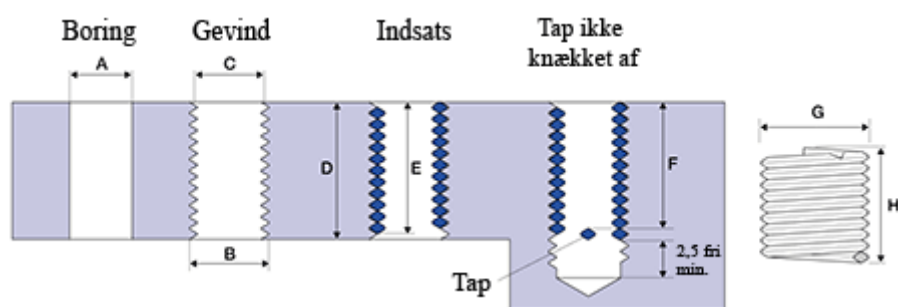

Varenummer: 1310405801000
Beskrivelse: KLEE Gevindindsats LOCKFIL+ M5 x 0,80
boreddybde 10mm

Mål

A	= 5,2 -0,025 +0,16
B	= 6.040
C	= 5,52 -0 +0,077
D	= 10.00
Gevind	= M5 x 0,80
G Min/Maks	= 6,10 6,30
H	= 10.10